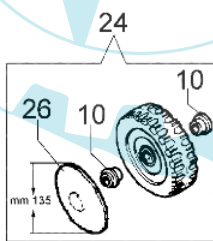

G 48 PB - Komplett ersatzteilzeichnung

Fino a Maggio '05
Till May '05
Jusqu'a Mai '05
Hasta Junio '05
Bis zu Mai '05

13
12

Bild Nr.	Anz.	Teilenummer	Beschreibung	Technische Nachricht
1	1	66060106	Hebel	BT5-046-04/08
2	1	66060384R	Scheibe	
3	1	66110010	Gehäuse	
4	1	66060108R	Kabelbremsemotor 1183mm	
5	1	66060104A	Handgriff	BT5-046-04/08
6	1	66110017	Feder	
7	1	66060231	Schelle	
8	2	4119013A	Knopf	
9	2	3910015R	Schraube	
10	8	66030081	Lager	BT5-035-01/07
11	1	66110014R	Deckel	
12	1	66110019	Rahmen	
13	1	66110021	Ersatzsack	
14	2	3045034R	Scheibe	
15	1	66110018	Feder	
16	1	66110026	Deckelbolzen	
17	2	66070038	Halter	
18	2	66070039	Halter	
19	4	66070031	Hebel	
20	1	66030003A	Nabe	
21	4	66070030	Stift	
22	6	66030012	Scheibe	
23	1	66110221R	Blatt	
24	4	66110281	Rad kpl.	BT5-035-01/07
25	4	3933032	Mutter	
26	4	66110278R	Raddeckel	BT5-035-01/07
27	4	66070021	Handgriff	
28	1	3906150	Schraube	
29	4	3027001	Ring	
30	1	8202126R	Keil	
31	1	66070132	Rahmen	
32	1	66070133	Halter	
33	1	66072029	Ersatzsack	
34	2	3045033R	Sicherungsring	BT5-046-04/08
35	1	66070138	Ersatzsack	
36	4	66030079	Raddeckel	BT5-035-01/07
37	4	3914010	Mutter	
38	1	66060377R	Handgriff	BT5-046-04/08
39	2	66060317R	Bolzen	BT5-046-04/08
40	2	3064005AR	Scheibe	BT5-046-04/08
41	1	66060316R	Hebel	BT5-046-04/08
42	2	3024009R	Seegerring	BT5-046-04/08