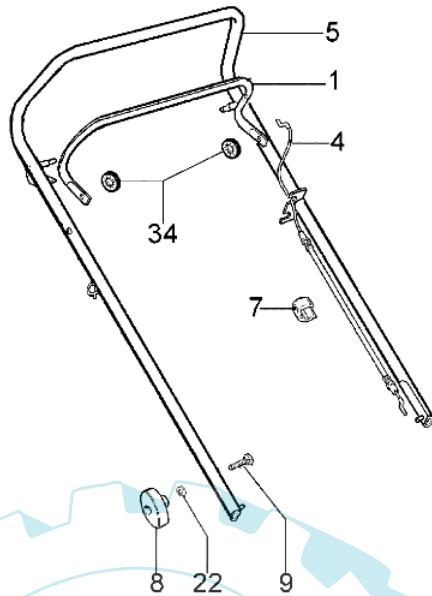

G 48 PB - Komplett ersatzteilzeichnung

Fino a Maggio '05
Till May '05
Jusqu'a Mai '05
Hasta Junio '05
Bis zu Mai '05

13
12

Bild Nr.	Anz.	Teilenummer	Beschreibung	Technische Nachricht
1	1	66060106	Hebel	BT5-046-04/08
2	1	66060384R	Scheibe	
3	1	66110010	Gehäuse	
4	1	66060108R	Kabelbremsemotor 1183mm	
5	1	66060104A	Handgriff	BT5-046-04/08
6	1	66110017	Feder	
7	1	66060231	Schelle	
8	2	4119013A	Knopf	
9	2	3910015R	Schraube	
10	8	66030081	Lager	BT5-035-01/07
11	1	66110014R	Deckel	
12	1	66110019	Rahmen	
13	1	66110021	Ersatzsack	
14	2	3045034R	Scheibe	
15	1	66110018	Feder	
16	1	66110026	Deckelbolzen	
17	2	66070038	Halter	
18	2	66070039	Halter	
19	4	66070031	Hebel	
20	1	66030003A	Nabe	
21	4	66070030	Stift	
22	6	66030012	Scheibe	
23	1	66110221R	Blatt	
24	4	66110281	Rad kpl.	BT5-035-01/07
25	4	3933032	Mutter	
26	4	66110278R	Raddeckel	BT5-035-01/07
27	4	66070021	Handgriff	
28	1	3906150	Schraube	
29	4	3027001	Ring	
30	1	8202126R	Keil	
31	1	66070132	Rahmen	
32	1	66070133	Halter	
33	1	66072029	Ersatzsack	
34	2	3045033R	Sicherungsring	BT5-046-04/08
35	1	66070138	Ersatzsack	
36	4	66030079	Raddeckel	BT5-035-01/07
37	4	3914010	Mutter	
38	1	66060377R	Handgriff	BT5-046-04/08
39	2	66060317R	Bolzen	BT5-046-04/08
40	2	3064005AR	Scheibe	BT5-046-04/08
41	1	66060316R	Hebel	BT5-046-04/08
42	2	3024009R	Seegerring	BT5-046-04/08