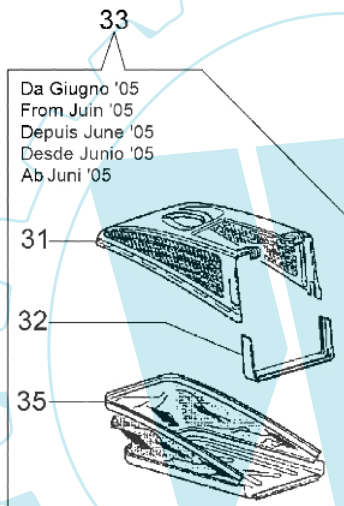

G 48 PB - Komplett ersatzteilzeichnung

Fino a Maggio '05
Till May '05
Jusqu'a Mai '05
Hasta Junio '05
Bis zu Mai '05

13
12

Bild Nr.	Anz.	Teilenummer	Beschreibung	Technische Nachricht
1	1	66060106	Hebel	BT5-046-04/08
2	1	66060384R	Scheibe	
3	1	66110010	Gehäuse	
4	1	66060108R	Kabelbremsemotor 1183mm	
5	1	66060104A	Handgriff	BT5-046-04/08
6	1	66110017	Feder	
7	1	66060231	Schelle	
8	2	4119013A	Knopf	
9	2	3910015R	Schraube	
10	8	66030081	Lager	BT5-035-01/07
11	1	66110014R	Deckel	
12	1	66110019	Rahmen	
13	1	66110021	Ersatzsack	
14	2	3045034R	Scheibe	
15	1	66110018	Feder	
16	1	66110026	Deckelbolzen	
17	2	66070038	Halter	
18	2	66070039	Halter	
19	4	66070031	Hebel	
20	1	66030003A	Nabe	
21	4	66070030	Stift	
22	6	66030012	Scheibe	
23	1	66110221R	Blatt	
24	4	66110281	Rad kpl.	BT5-035-01/07
25	4	3933032	Mutter	
26	4	66110278R	Raddeckel	BT5-035-01/07
27	4	66070021	Handgriff	
28	1	3906150	Schraube	
29	4	3027001	Ring	
30	1	8202126R	Keil	
31	1	66070132	Rahmen	
32	1	66070133	Halter	
33	1	66072029	Ersatzsack	
34	2	3045033R	Sicherungsring	BT5-046-04/08
35	1	66070138	Ersatzsack	
36	4	66030079	Raddeckel	BT5-035-01/07
37	4	3914010	Mutter	
38	1	66060377R	Handgriff	BT5-046-04/08
39	2	66060317R	Bolzen	BT5-046-04/08
40	2	3064005AR	Scheibe	BT5-046-04/08
41	1	66060316R	Hebel	BT5-046-04/08
42	2	3024009R	Seegerring	BT5-046-04/08