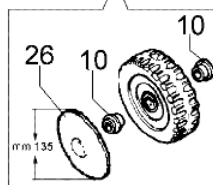

G 48 PB - Komplett ersatzteilzeichnung

Fino a Maggio '05
Till May '05
Jusqu'a Mai '05
Hasta Junio '05
Bis zu Mai '05

13
12

Bild Nr.	Anz.	Teilenummer	Beschreibung	Technische Nachricht
1	1	66060106	Hebel	BT5-046-04/08
2	1	66060384R	Scheibe	
3	1	66110010	Gehäuse	
4	1	66060108R	Kabelbremsemotor 1183mm	
5	1	66060104A	Handgriff	BT5-046-04/08
6	1	66110017	Feder	
7	1	66060231	Schelle	
8	2	4119013A	Knopf	
9	2	3910015R	Schraube	
10	8	66030081	Lager	BT5-035-01/07
11	1	66110014R	Deckel	
12	1	66110019	Rahmen	
13	1	66110021	Ersatzsack	
14	2	3045034R	Scheibe	
15	1	66110018	Feder	
16	1	66110026	Deckelbolzen	
17	2	66070038	Halter	
18	2	66070039	Halter	
19	4	66070031	Hebel	
20	1	66030003A	Nabe	
21	4	66070030	Stift	
22	6	66030012	Scheibe	
23	1	66110221R	Blatt	
24	4	66110281	Rad kpl.	BT5-035-01/07
25	4	3933032	Mutter	
26	4	66110278R	Raddeckel	BT5-035-01/07
27	4	66070021	Handgriff	
28	1	3906150	Schraube	
29	4	3027001	Ring	
30	1	8202126R	Keil	
31	1	66070132	Rahmen	
32	1	66070133	Halter	
33	1	66072029	Ersatzsack	
34	2	3045033R	Sicherungsring	BT5-046-04/08
35	1	66070138	Ersatzsack	
36	4	66030079	Raddeckel	BT5-035-01/07
37	4	3914010	Mutter	
38	1	66060377R	Handgriff	BT5-046-04/08
39	2	66060317R	Bolzen	BT5-046-04/08
40	2	3064005AR	Scheibe	BT5-046-04/08
41	1	66060316R	Hebel	BT5-046-04/08
42	2	3024009R	Seegerring	BT5-046-04/08