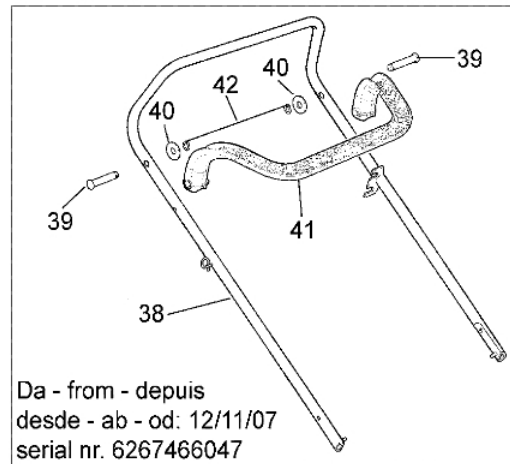

G 48 PB - Komplett ersatzteilzeichnung

Fino a Maggio '05
Till May '05
Jusqu'a Mai '05
Hasta Junio '05
Bis zu Mai '05

13
12

Bild Nr.	Anz.	Teilenummer	Beschreibung	Technische Nachricht
1	1	66060106	Hebel	BT5-046-04/08
2	1	66060384R	Scheibe	
3	1	66110010	Gehäuse	
4	1	66060108R	Kabelbremsemotor 1183mm	
5	1	66060104A	Handgriff	BT5-046-04/08
6	1	66110017	Feder	
7	1	66060231	Schelle	
8	2	4119013A	Knopf	
9	2	3910015R	Schraube	
10	8	66030081	Lager	BT5-035-01/07
11	1	66110014R	Deckel	
12	1	66110019	Rahmen	
13	1	66110021	Ersatzsack	
14	2	3045034R	Scheibe	
15	1	66110018	Feder	
16	1	66110026	Deckelbolzen	
17	2	66070038	Halter	
18	2	66070039	Halter	
19	4	66070031	Hebel	
20	1	66030003A	Nabe	
21	4	66070030	Stift	
22	6	66030012	Scheibe	
23	1	66110221R	Blatt	
24	4	66110281	Rad kpl.	BT5-035-01/07
25	4	3933032	Mutter	
26	4	66110278R	Raddeckel	BT5-035-01/07
27	4	66070021	Handgriff	
28	1	3906150	Schraube	
29	4	3027001	Ring	
30	1	8202126R	Keil	
31	1	66070132	Rahmen	
32	1	66070133	Halter	
33	1	66072029	Ersatzsack	
34	2	3045033R	Sicherungsring	BT5-046-04/08
35	1	66070138	Ersatzsack	
36	4	66030079	Raddeckel	BT5-035-01/07
37	4	3914010	Mutter	
38	1	66060377R	Handgriff	BT5-046-04/08
39	2	66060317R	Bolzen	BT5-046-04/08
40	2	3064005AR	Scheibe	BT5-046-04/08
41	1	66060316R	Hebel	BT5-046-04/08
42	2	3024009R	Seegerring	BT5-046-04/08