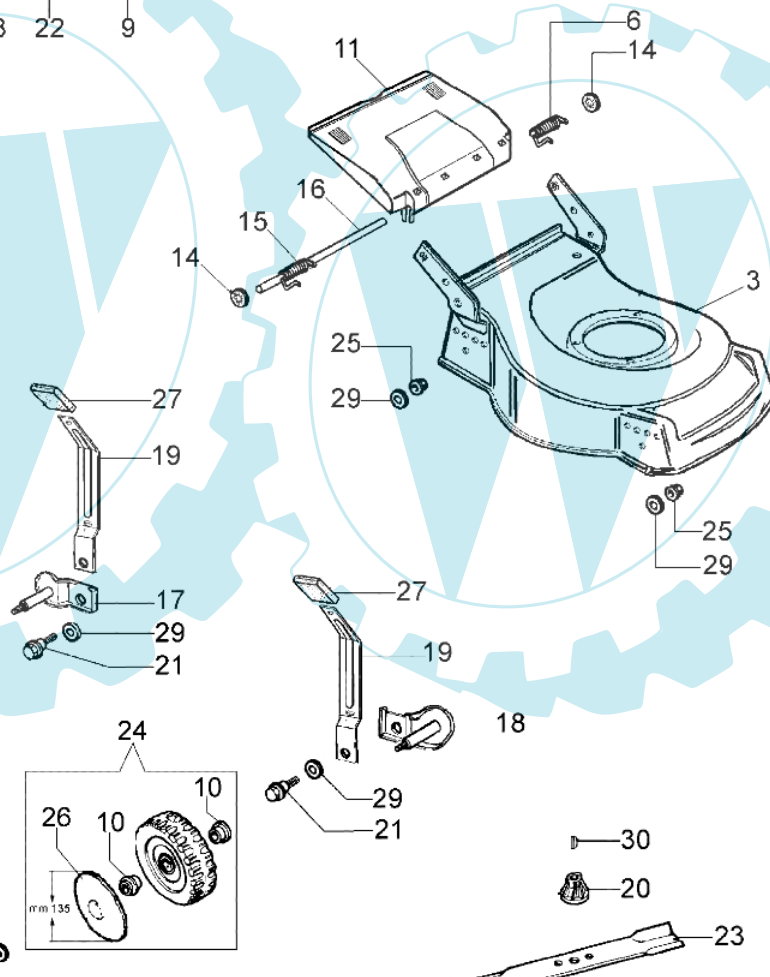

G 48 PB - Komplett ersatzteilzeichnung

Fino a Maggio '05
Till May '05
Jusqu'a Mai '05
Hasta Junio '05
Bis zu Mai '05

13
12

Bild Nr.	Anz.	Teilenummer	Beschreibung	Technische Nachricht
1	1	66060106	Hebel	BT5-046-04/08
2	1	66060384R	Scheibe	
3	1	66110010	Gehäuse	
4	1	66060108R	Kabelbremsemotor 1183mm	
5	1	66060104A	Handgriff	BT5-046-04/08
6	1	66110017	Feder	
7	1	66060231	Schelle	
8	2	4119013A	Knopf	
9	2	3910015R	Schraube	
10	8	66030081	Lager	BT5-035-01/07
11	1	66110014R	Deckel	
12	1	66110019	Rahmen	
13	1	66110021	Ersatzsack	
14	2	3045034R	Scheibe	
15	1	66110018	Feder	
16	1	66110026	Deckelbolzen	
17	2	66070038	Halter	
18	2	66070039	Halter	
19	4	66070031	Hebel	
20	1	66030003A	Nabe	
21	4	66070030	Stift	
22	6	66030012	Scheibe	
23	1	66110221R	Blatt	
24	4	66110281	Rad kpl.	BT5-035-01/07
25	4	3933032	Mutter	
26	4	66110278R	Raddeckel	BT5-035-01/07
27	4	66070021	Handgriff	
28	1	3906150	Schraube	
29	4	3027001	Ring	
30	1	8202126R	Keil	
31	1	66070132	Rahmen	
32	1	66070133	Halter	
33	1	66072029	Ersatzsack	
34	2	3045033R	Sicherungsring	BT5-046-04/08
35	1	66070138	Ersatzsack	
36	4	66030079	Raddeckel	BT5-035-01/07
37	4	3914010	Mutter	
38	1	66060377R	Handgriff	BT5-046-04/08
39	2	66060317R	Bolzen	BT5-046-04/08
40	2	3064005AR	Scheibe	BT5-046-04/08
41	1	66060316R	Hebel	BT5-046-04/08
42	2	3024009R	Seegerring	BT5-046-04/08